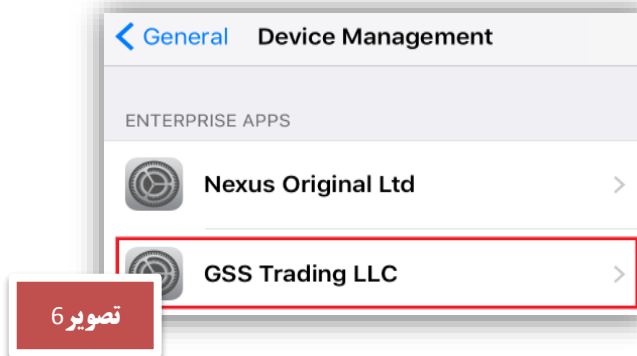

در مرحله بعد بسته به نوع سیستم عامل بر روی لینک نوع سیستم عامل گوشی کلیک می نماییم. (مطابق تصویر ۲)

با کلیک بر روی لینک مورد نظر صفحه نصب برنامه در گوشی نمایش داده می شود که در این مرحله بر روی دکمه "INSTALL" کلیک می نمایم. (مطابق تصویر ۳)

برای انجام این کار ضروری می باشد ابتدا وارد قسمت تنظیمات گوشی شده و سپس گزینه General را انتخاب و در منو ظاهر شده Device Management را انتخاب نماییم.

در تنظیمات Device Management در قسمت ENTERPRISE APPS آیتم جدیدی به نام GSS Trading LLC اضافه شده است که آن را انتخاب می نمایم (مطابق تصویر 6)